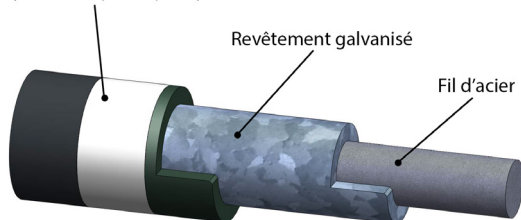

Revêtement plastifié (Anthracite, blanc, vert)