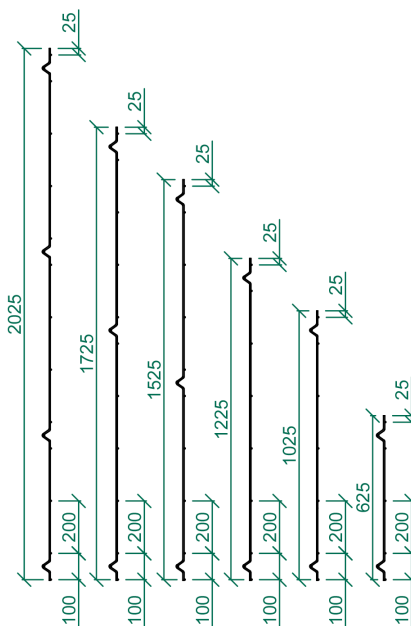

PANNEAUX EURO BRICO PLUS

DESCRIPTION

» Fabriqué en fil de Ø4 mm d'haute résistance avec mailles de 200x50 mm.

LONGUEUR A (mm)	HAUTEUR H (mm)	DIAMÈTRE (mm)	MAILLE (mm)
2500	625	Ø4	200x50
	1025		
	1225		
	1525		
	1725		
	2025		

Conditionnement en palettes de 50 unités

COMPATIBLE AVEC POTEAUX:

- Famafix
- Famaclip (Crémaillère)
- Famaquick
- Rectangulaire 60x40 mm

Finitions disponibles :

- Galvanisé
- Galvanisé + plastifié dans différent couleurs du RAL choisir

Plis de renfort de 100 mm

Picots défensives de 25 mm

Revêtement plastifié (Anthracite, blanc, vert)

Rouge 3000

Gris 7030

Blen 5010

Noir 9005

Finitions
Brillante
Mat
Sablé