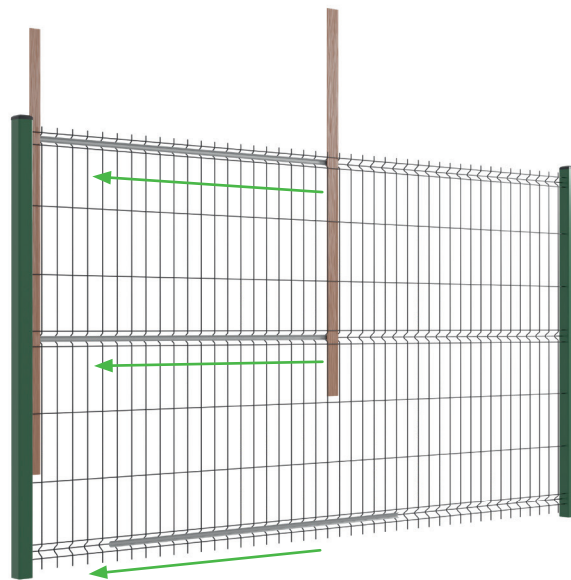

1m53 • 1m73 • 1m93: 43 lattes intermédiaires de 47mm, 2 lattes d'extrémité de 38mm et 6 lisses horizontales.

Notre kit solstice bois
MELEZE est compatible avec
les panneaux rigides de maille
55mm.

Ce kit de qualité premium ravivra
votre extérieur et
préservera votre intimité.

Le savant mélange du **naturel** et
de la **solidité**.

NOTICE DE POSE

1

Les lattes sont maintenues grâce à la fixation de chacune à l'aide de clous sur les triangles.

2

Insérez une latte d'extrémité d'un côté du panneau et une latte intermédiaire au milieu. Ensuite, fixez les renforts triangulaires (voir étape 1). Répétez cette action sur l'autre moitié du panneau.