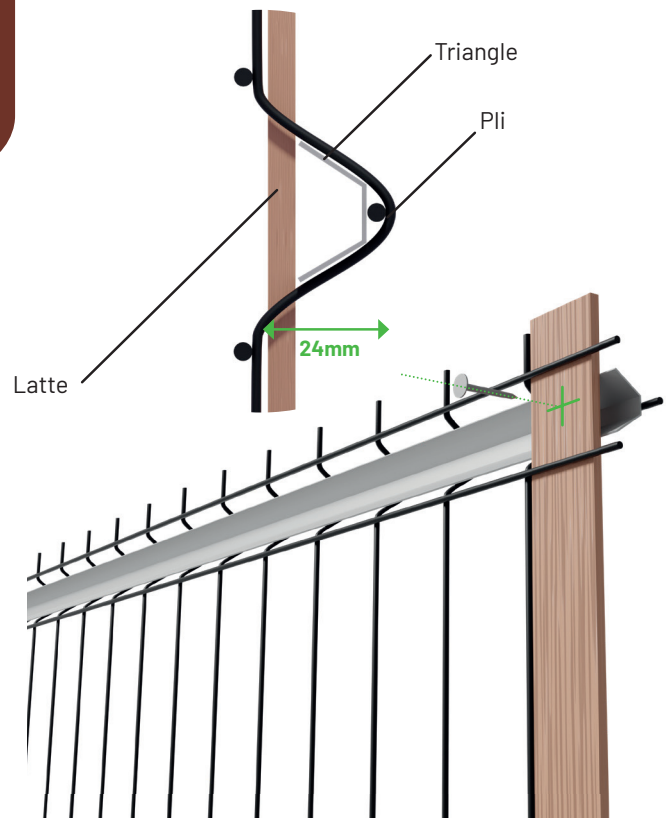

DIMENSIONS	REF	CONDITIONNEMENT
H 1m03	816662	PALETTE DE 42 KITS KIT EN 1 COLIS
H 1m23	816663	
H 1m53	816664	
H 1m73	816665	
H 1m93	816666	

Chaque kit contient :

1m03 • 1m23: 43 lattes intermédiaires de 47 mm, 2 lattes d'extrémités de 38 mm et 4 lisses horizontales.

1m53 • 1m73 • 1m93: 43 lattes intermédiaires de 47mm, 2 lattes d'extrémité de 38mm et 6 lisses horizontales.

Notre kit solstice bois
MELEZE est compatible avec
les panneaux rigides de maille
55mm.

Ce kit de qualité premium ravivra
votre extérieur et
préservera votre intimité.

Le savant mélange du **naturel** et
de la **solidité**.

NOTICE DE POSE

1

Les lattes sont maintenues grâce à la fixation de chacune à l'aide de clous sur les triangles.

2

Insérez une latte d'extrémité d'un côté du panneau et une latte intermédiaire au milieu. Ensuite, fixez les renforts triangulaires (voir étape 1). Répétez cette action sur l'autre moitié du panneau.