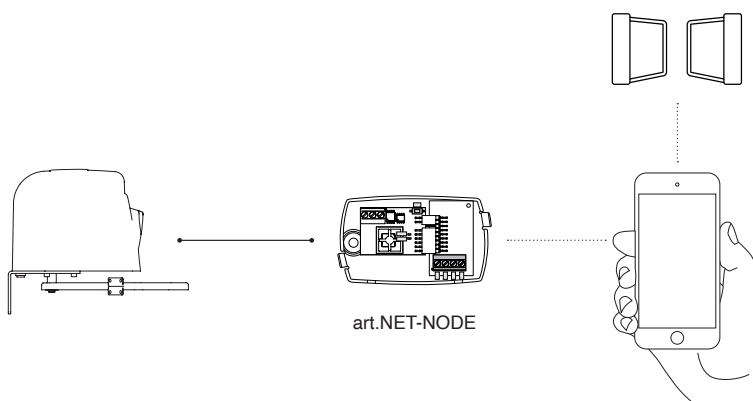

Remarque: les kits boutons comprennent 5 pièces. Vous devez commander l'émetteur séparément.

DEAuser

DEAuser est l'application dédiée à l'utilisateur qui lui permet de contrôler les automatismes DEA en étant en proximité.

Si vous installez NET-NODE dans un dispositif compatible avec technologie NETLINK, vous pouvez gérer le portail en utilisant votre smartphone.

À utiliser avec:

Art. NET-NODE 2.0
Cod. 677642

DEA
move as you like