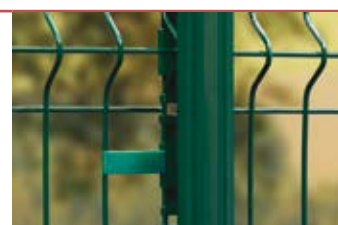

Une fois le ciment séché, les bloqueurs Profix® peuvent être retirés et réutilisés lors de l'installation suivante.

ressources

Vidéo d'installation du poteau Profix®

🔨 ESTHÉTIQUE

PLASTIFIÉ

- 10 couleurs RAL standard. (+ 200 couleurs RAL possibles)
- Autres finitions disponibles