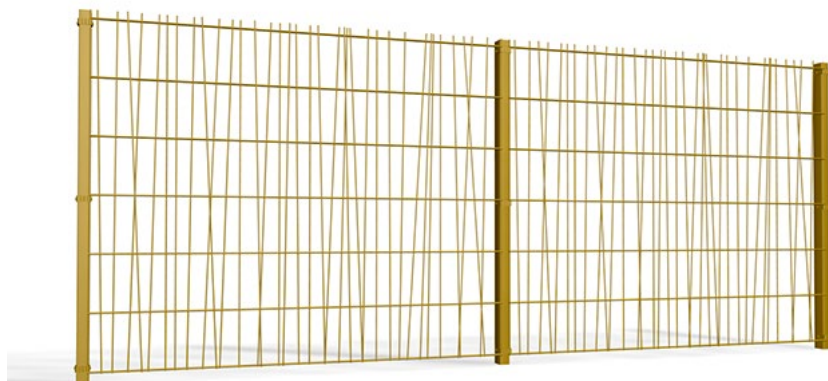

OOBAMBOO™ TREILLIS DÉCO

ADAPTÉ À VOS CONFIGURATIONS ET À VOS HABITUDES DE POSE

Le treillis OOBAMBOO™ peut être posé en série ou à l'avancement, devant les poteaux UNICLO™ ou entre les poteaux BICLO™ ou DIABL'O™ 3.

Les panneaux peuvent être coupés tous les 25 cm pour une adaptation aux dimensions du site.

DIMENSIONS

HAUTEUR NOMINALE (M)	0,90	1,10	1,30	1,50	1,70	1,90
HAUTEUR PANNEAU (mm)	830	1030	1230	1430	1630	1830
LONGUEUR POTEAUX UNICLO™ OU DIABL'O™ 3 À SCELLER	1282	1540	1745	1950	2260	2500
LONGUEUR POTEAUX UNICLO™ OU DIABL'O™ 3 À SCELLER	869	1067	1282	1467	1667	1867
LONGUEUR POTEAUX BICLO™ 3 À SCELLER	1250	1550	1750	1950	2250	2450
LONGUEUR POTEAUX BICLO™ 3 SUR PLATINE	850	1050	1250	-	-	-
NOMBRE FIXATIONS DIABL'O™ 3	6	6	6	8	8	8

CARACTÉRISTIQUES

LARGEUR DU PANNEAU	2505 mm
DOUBLE FILS HORIZONTAUX	Ø 6 mm - Entraxe entre fils 200 mm
FILS VERTICAUX	Ø 5 mm, soudés à l'oblique
POTEAUX	UNICLO™, DIABLO™, BICLO™ 3
ENTRAXE	UNICLO™ : 2530 mm (avec ou sans soubassement), DIABLO™ : 2543 mm, BICLO™ 3 : 2543 mm
TRAITEMENT ANTI-CORROSION	Acier galvanisé et thermopoudré à 200° polyester bâtiment
COULEURS	En Stock en Gris 7016 et En Stock prêt à laquer toutes teintes RAL