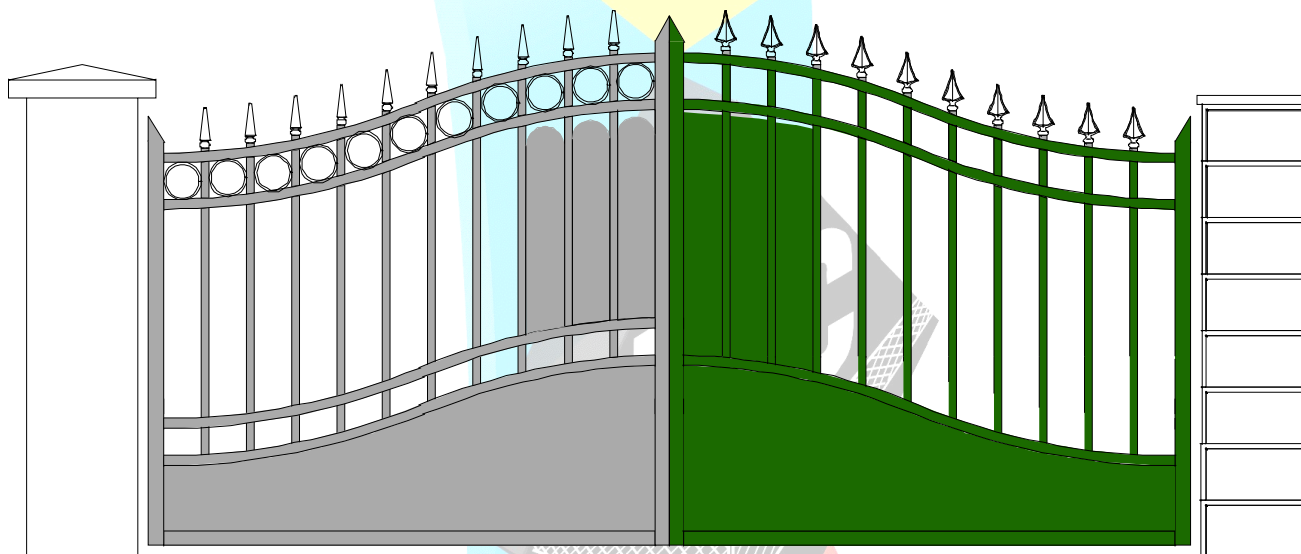

Entreprise Générale de Clôtures

Fabrique et pose depuis 1938

PORTAILS ORNEMENTAUX

PORTAIL AUTEUIL

Portails sur mesure, option festonnage

COULEURS RAL
AU CHOIX

CONSTITUTION DES PORTAILS

- Cadre en tube 40x40 mm
- Traverses en tubes 40x27 mm
- Barreaux en tubes Ø 21 mm
- Serrure de sûreté inoxydable
- Butoir et gonds réglables à sceller à la résine