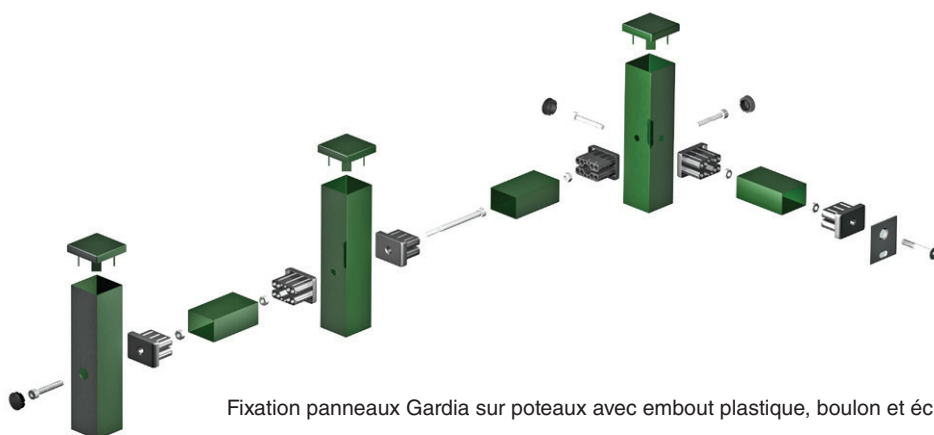

Fixation panneaux Gardia sur poteaux avec embout plastique, boulon et écrou

SA Kopal
Ieperstraat 75A
8610 Kortemark
T. 051 57 09 00
F. 051 57 09 88
Info@kopal.be

Votre Distributeur: